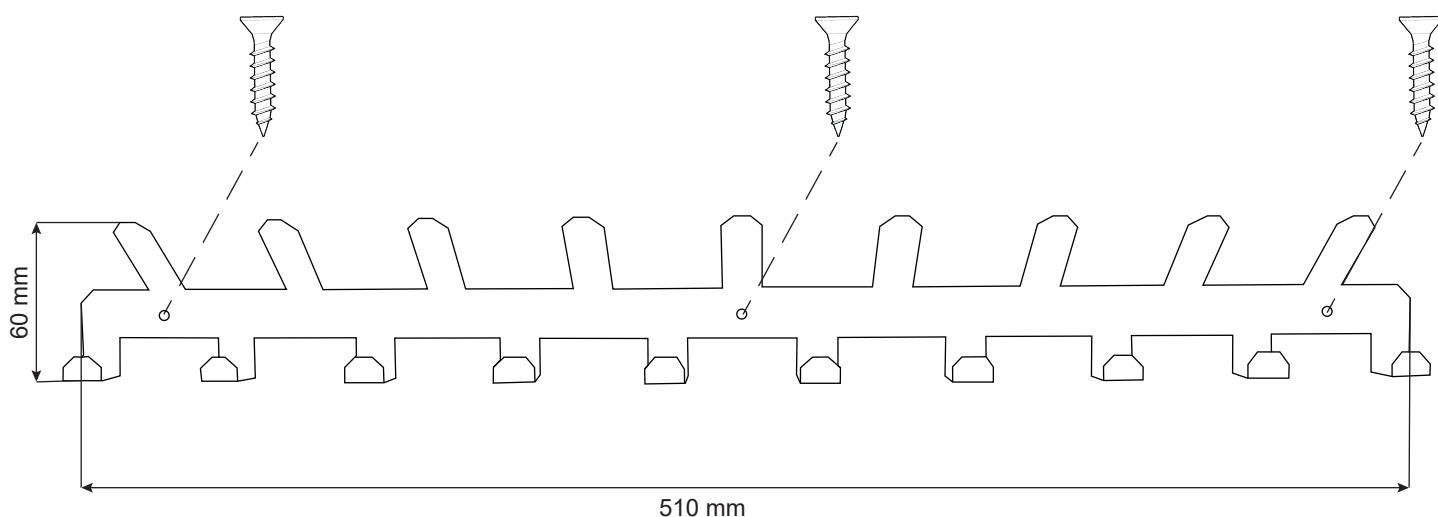

# NÁSTĚNNÝ VĚŠÁK 19 HÁČKŮ

## MONTÁŽNÍ NÁVOD

STYL, SPOLEHLIVOST A FUNKČNOST

Věšák přidělejte ke stěně pomocí 3 vrtutů o průměru 3,5 mm.  
Montážní materiál **není** součástí balení.