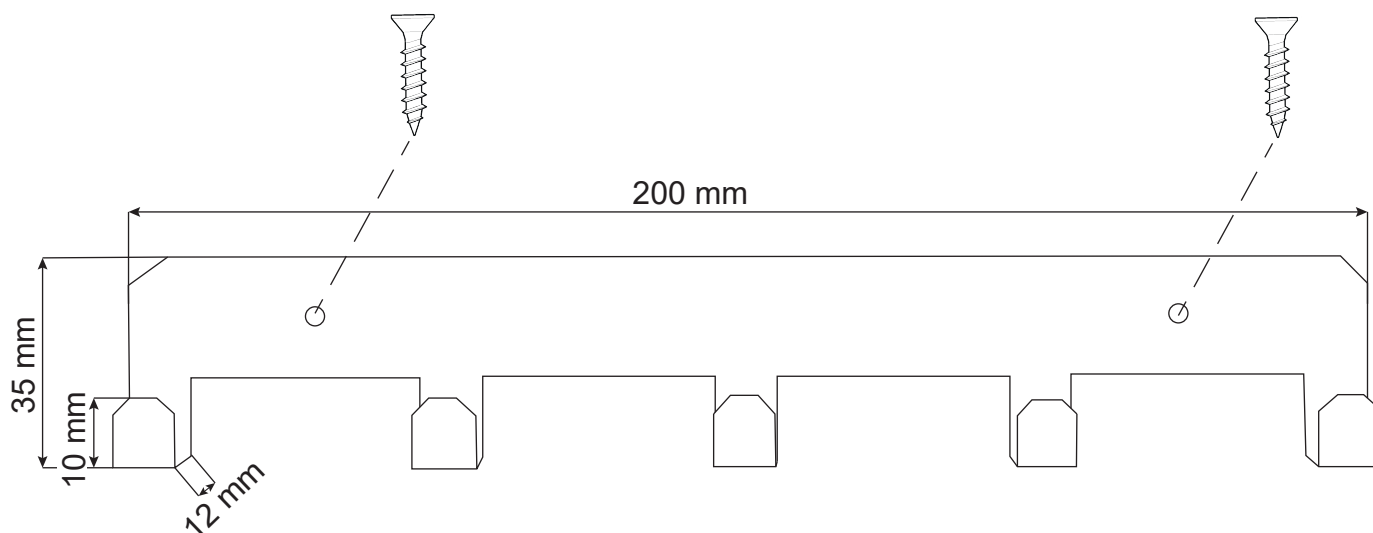

# NÁSTĚNNÝ VĚŠÁK 5 HÁČKŮ

## MONTÁŽNÍ NÁVOD

STYL, SPOLEHLIVOST A FUNKČNOST

Věšák přidělejte ke stěně pomocí 2 vrtutů o průměru 3,5 mm.  
Montážní materiál **není** součástí balení.